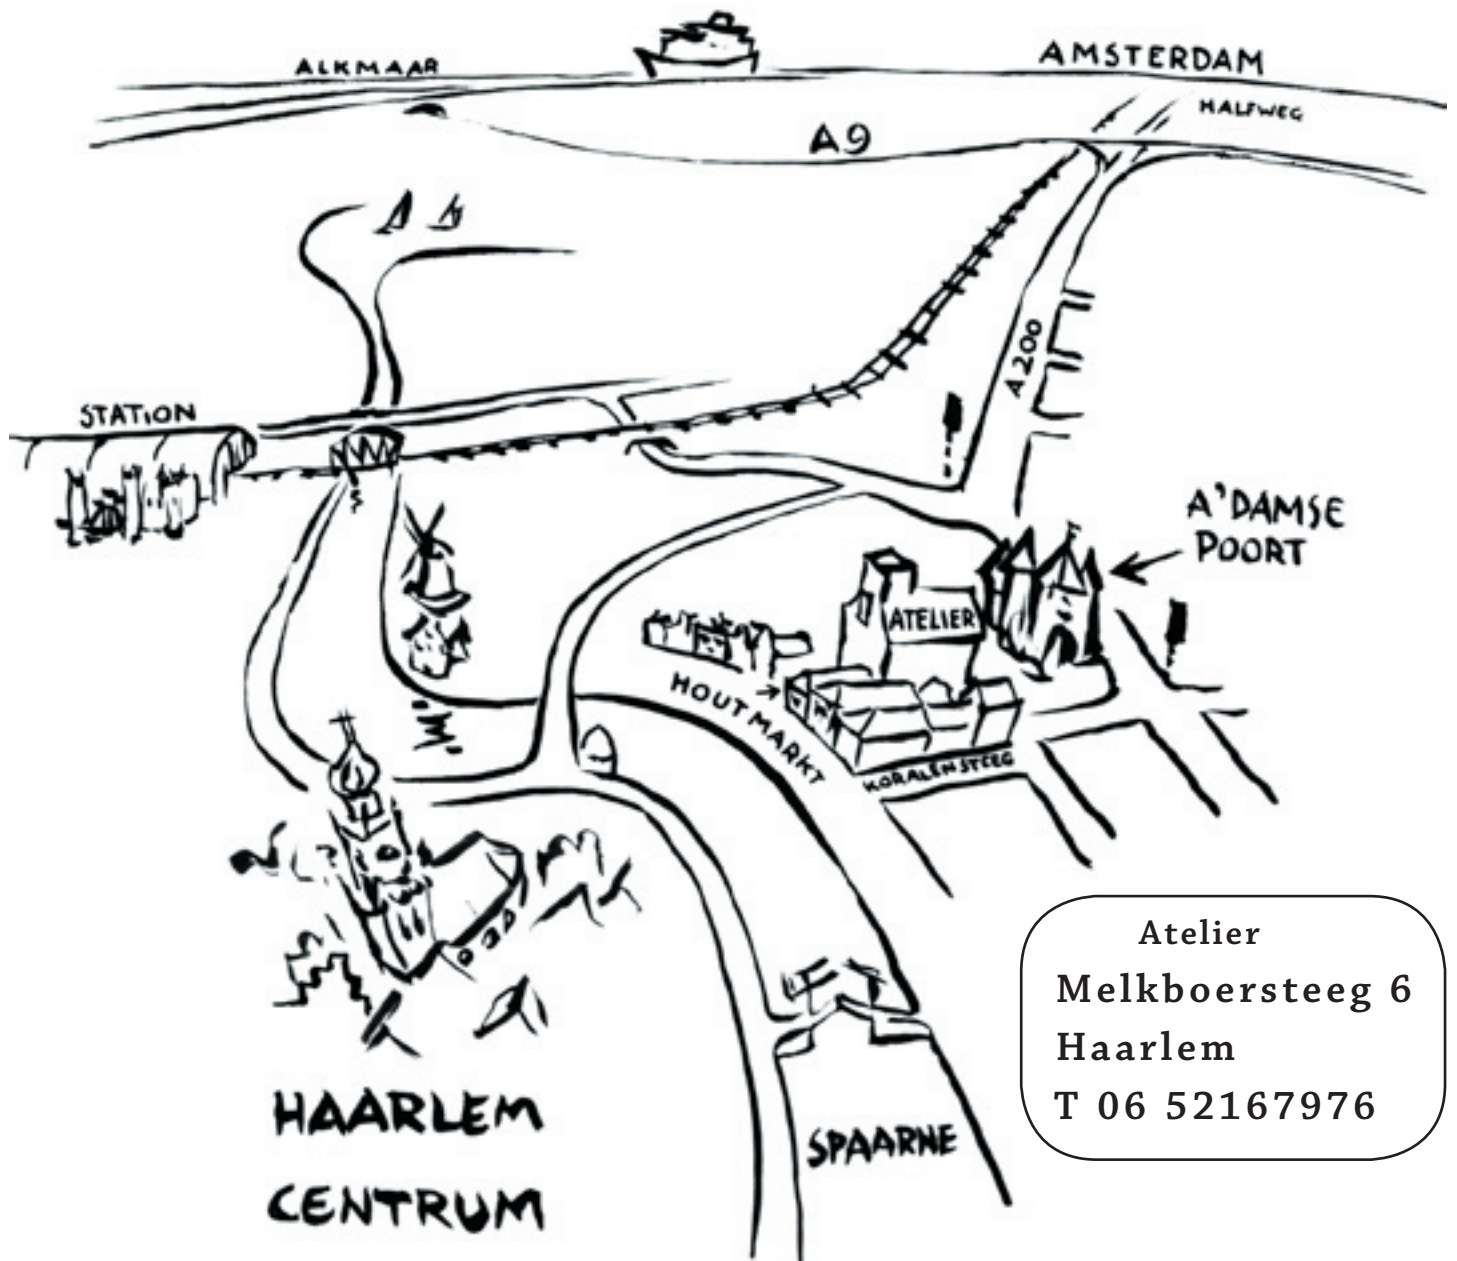

Routebeschrijving

VANUIT AMSTERDAM / HALFWEG / A9

- Rij de Amsterdamse vaart (A200) af tot de Amsterdamse poort
- Sla linksaf, sla rechtsaf
- Rij door tot het Spaarne
- Parkeer aan de Houtmarkt (let op! bij een parkeermeterplaats)

VANUIT CENTRAALSTATION HAARLEM

- 10 minuten lopen
- Loop richting het Spaarne
- Langs de molen
- Brug over
- Rechts naar de Houtmarkt

Atelier
Melkboersteeg 6
Haarlem
T 06 52167976

Harmen Duijvis
Kunstschilder